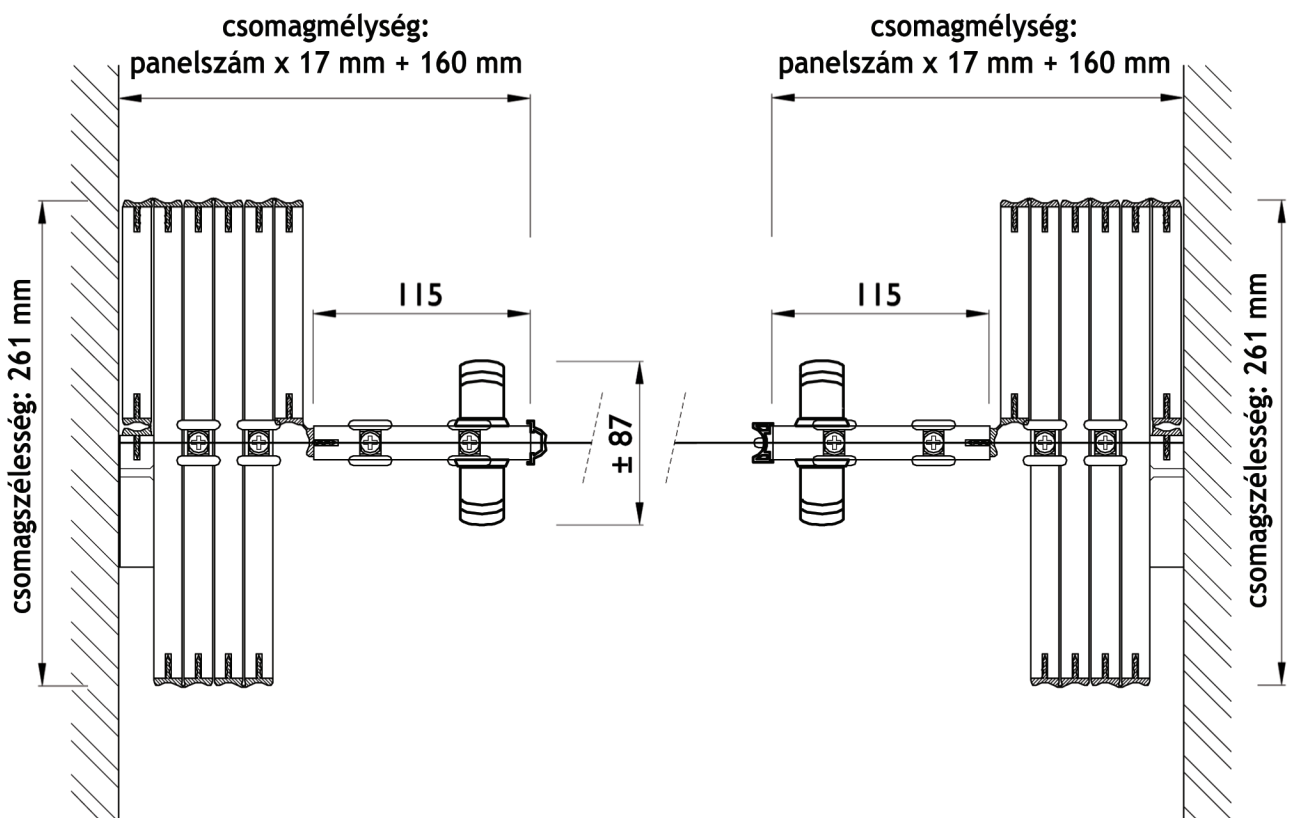

változtatható
terek

mozgatható
válaszfalrendszerek
Panningen, The Netherlands

Mono térelválasztó harmonikafal

vízszintes metszet

Egyoldalra nyíló kivitel standard záróelemmel

Panel szélesség: 250 mm

LICENCIA Mérnöki Kft.

www.mobilfalak.hu

változtatható
terek

mozgatható
válaszfalrendszerek
Panningen, The Netherlands

Mono térelválasztó harmonikafal

vízszintes metszet

Kétoldalra nyíló kivitel standard záróelemmel

Panel szélesség: 250 mm