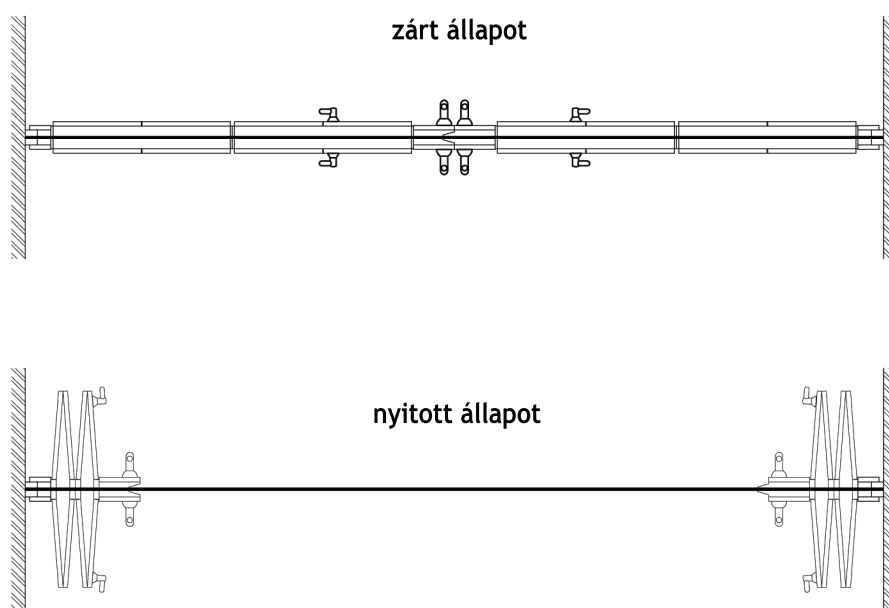

## zárt állapotban enyhén harmonika kivitel

## zárt állapotban sík kivitel

változtatható  
terek

mozgatható  
válaszfalrendszerek  
Panningen, The Netherlands

### Phonic hangszigetelő harmonikafal

vízszintes metszet  
középről kétoldalra nyíló kivitel

LICENCIA Mérnöki Kft.  
www.mobilfalak.hu