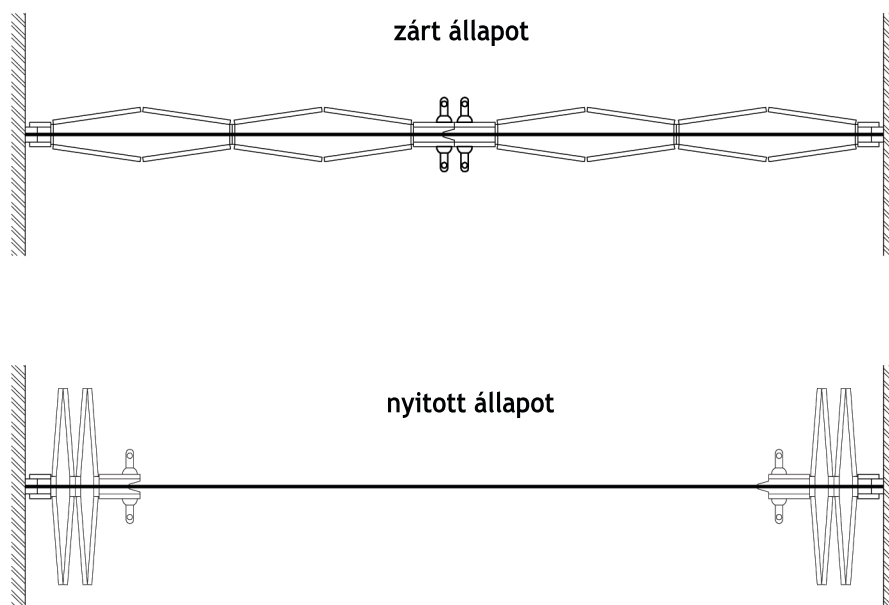

## zárt állapotban enyhén harmonika kivitel

## zárt állapotban sík kivitel

változtatható  
terek

mozgatható  
válaszfalrendszerek  
Panningen, The Netherlands

### Phonic hangszigetelő harmonikafal

vízszintes metszet  
középről kétoldalra nyíló kivitel

LICENCIA Mérnöki Kft.  
www.mobilfalak.hu